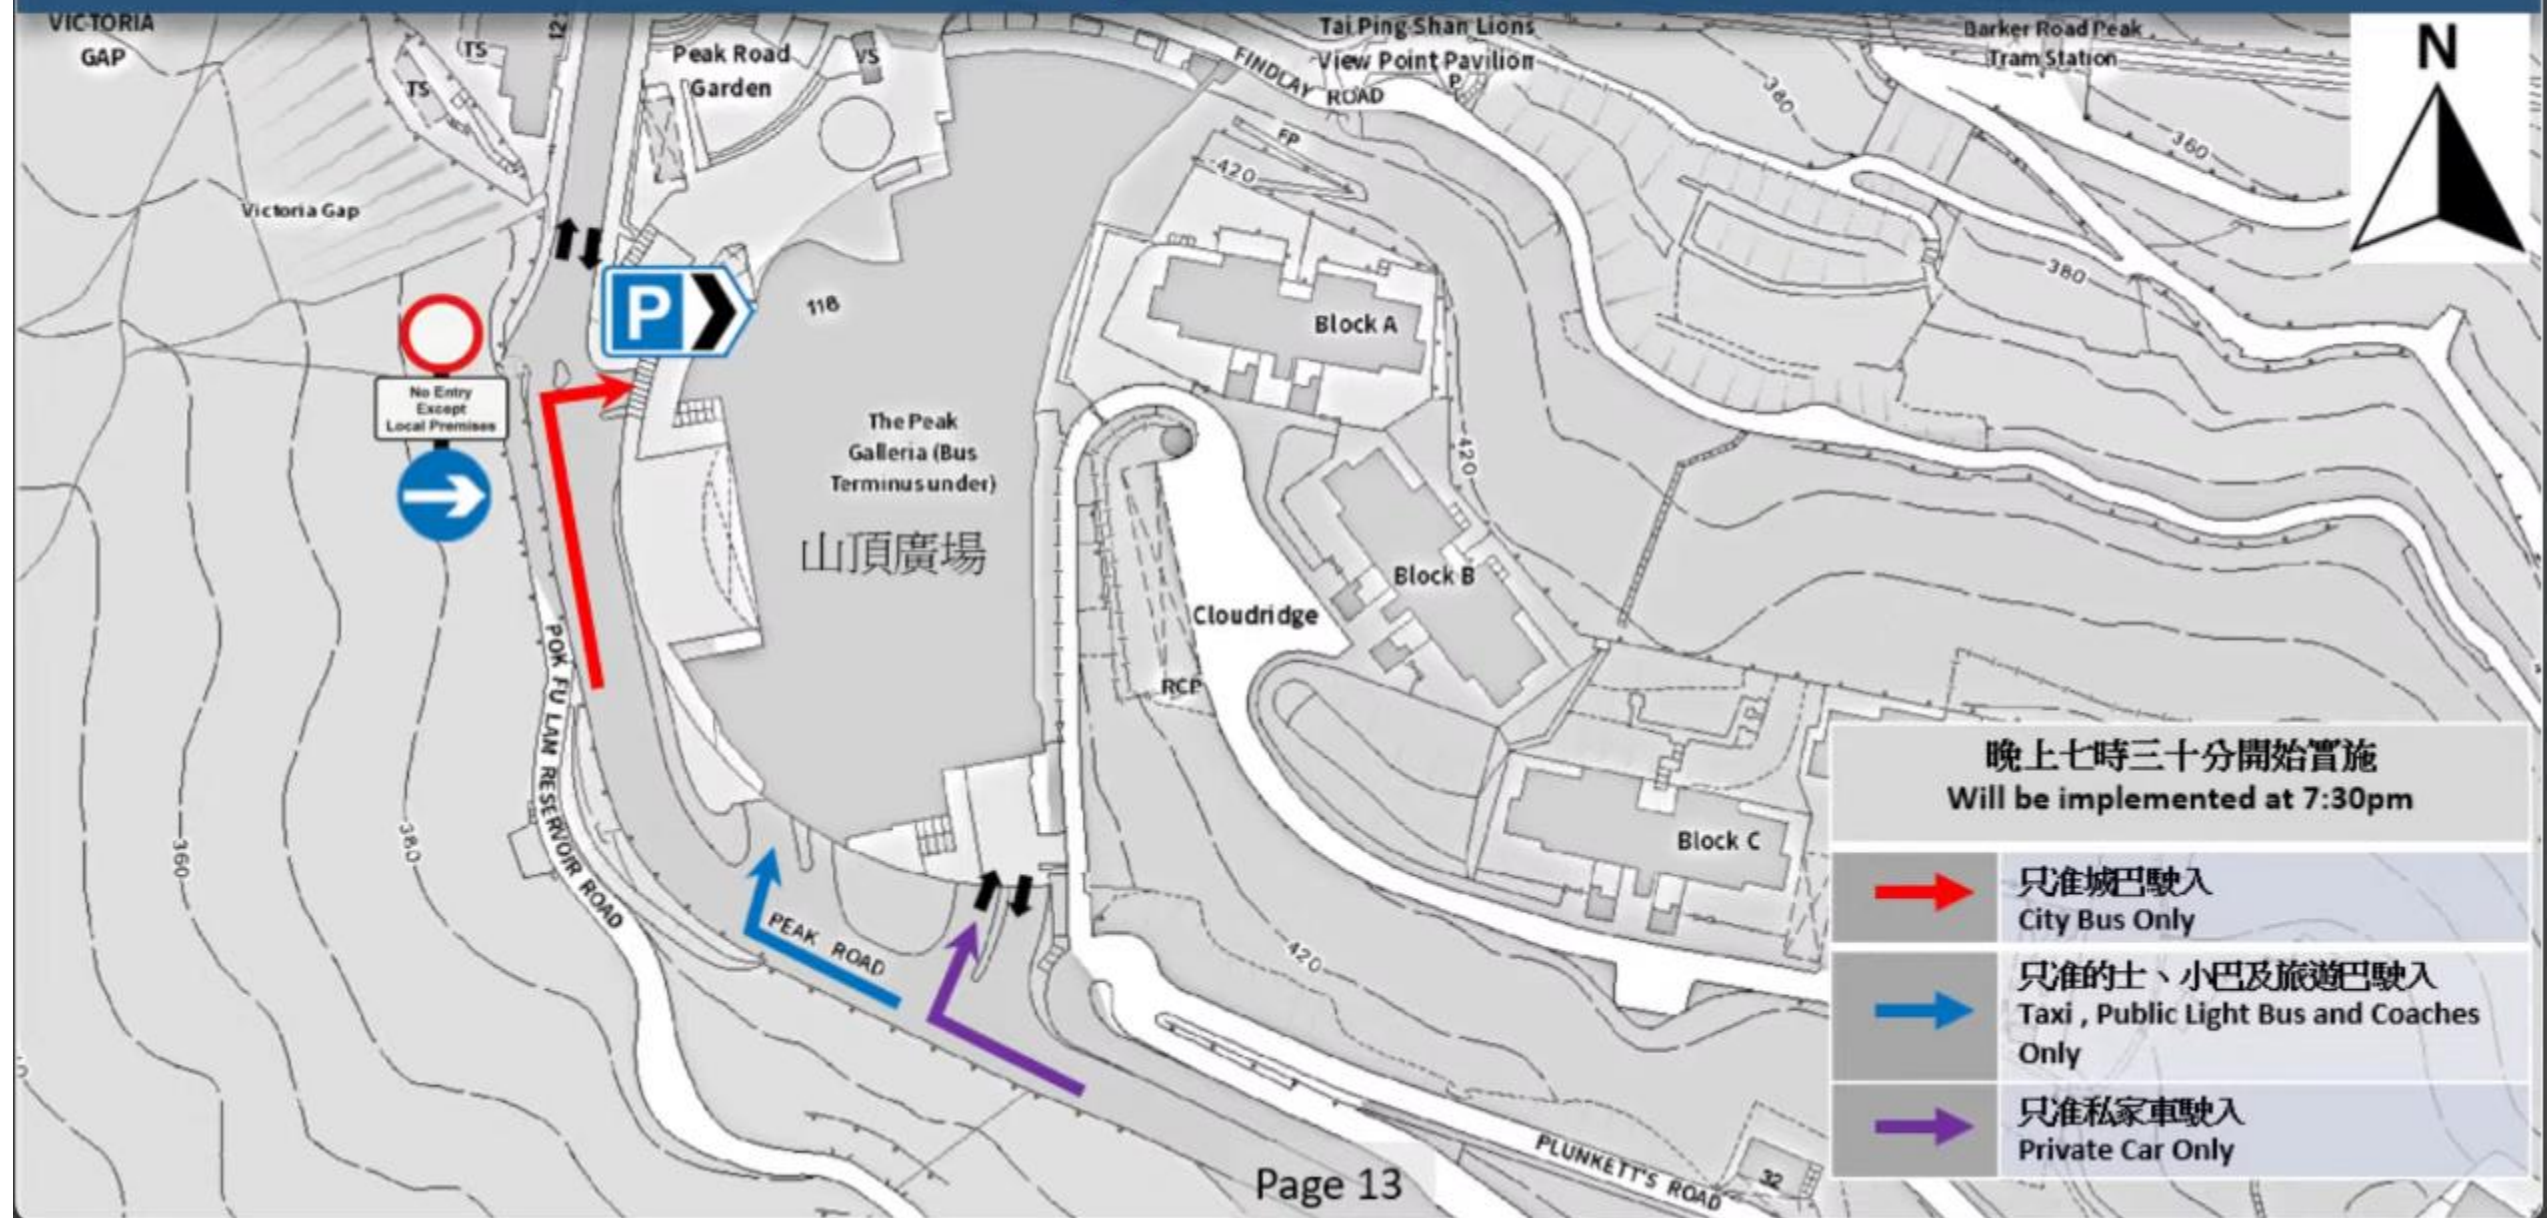

晚上八時五十五分起開始封閉
Will be closed at 8:55pm

2023年10月1日國慶煙花匯演灣仔特別交通安排
Special Traffic Arrangement in Wan Chai
for National Day Fireworks Display on 2023-10-01

-  下午四時正起開始封閉
Will be closed at 4:00pm
-  晚上七時三十分起開始封閉
Will be closed at 7:30pm
-  晚上八時十五分起開始封閉
Will be closed at 8:15pm
-  晚上八時五十五分起開始封閉
Will be closed at 8:55pm

2023年10月1日國慶煙花匯演中環灣仔繞道特別交通安排
Special Traffic Arrangement in Central – Wan Chai Bypass
for National Day Fireworks Display on 2023-10-01

2023年10月1日國慶煙花匯演東區特別交通安排
Special Traffic Arrangement in Eastern
for National Day Fireworks Display on 2023-10-01

2023年10月1日國慶煙花匯演東區走廊特別交通安排
Special Traffic Arrangement in Island Eastern Corridor
for National Day Fireworks Display on 2023-10-01

北角
NORTH POINT

鯉
QUAF

和富道支路

糖水道

健康中街支路

晚上八時五十五分起開始封閉
Will be closed at 8:55pm

2023年10月1日國慶煙花匯演山頂特別交通安排
Special Traffic Arrangement in Peak
for National Day Fireworks Display on 2023-10-01

二零二三年十月一日國慶煙花匯演 National Day Fireworks Display 1 October 2023

LEGEND 圖例

-  煙花趸和
Fireworks Firing Barge
-  煙火浮臺
Pyrotechnic Firing Pontoon