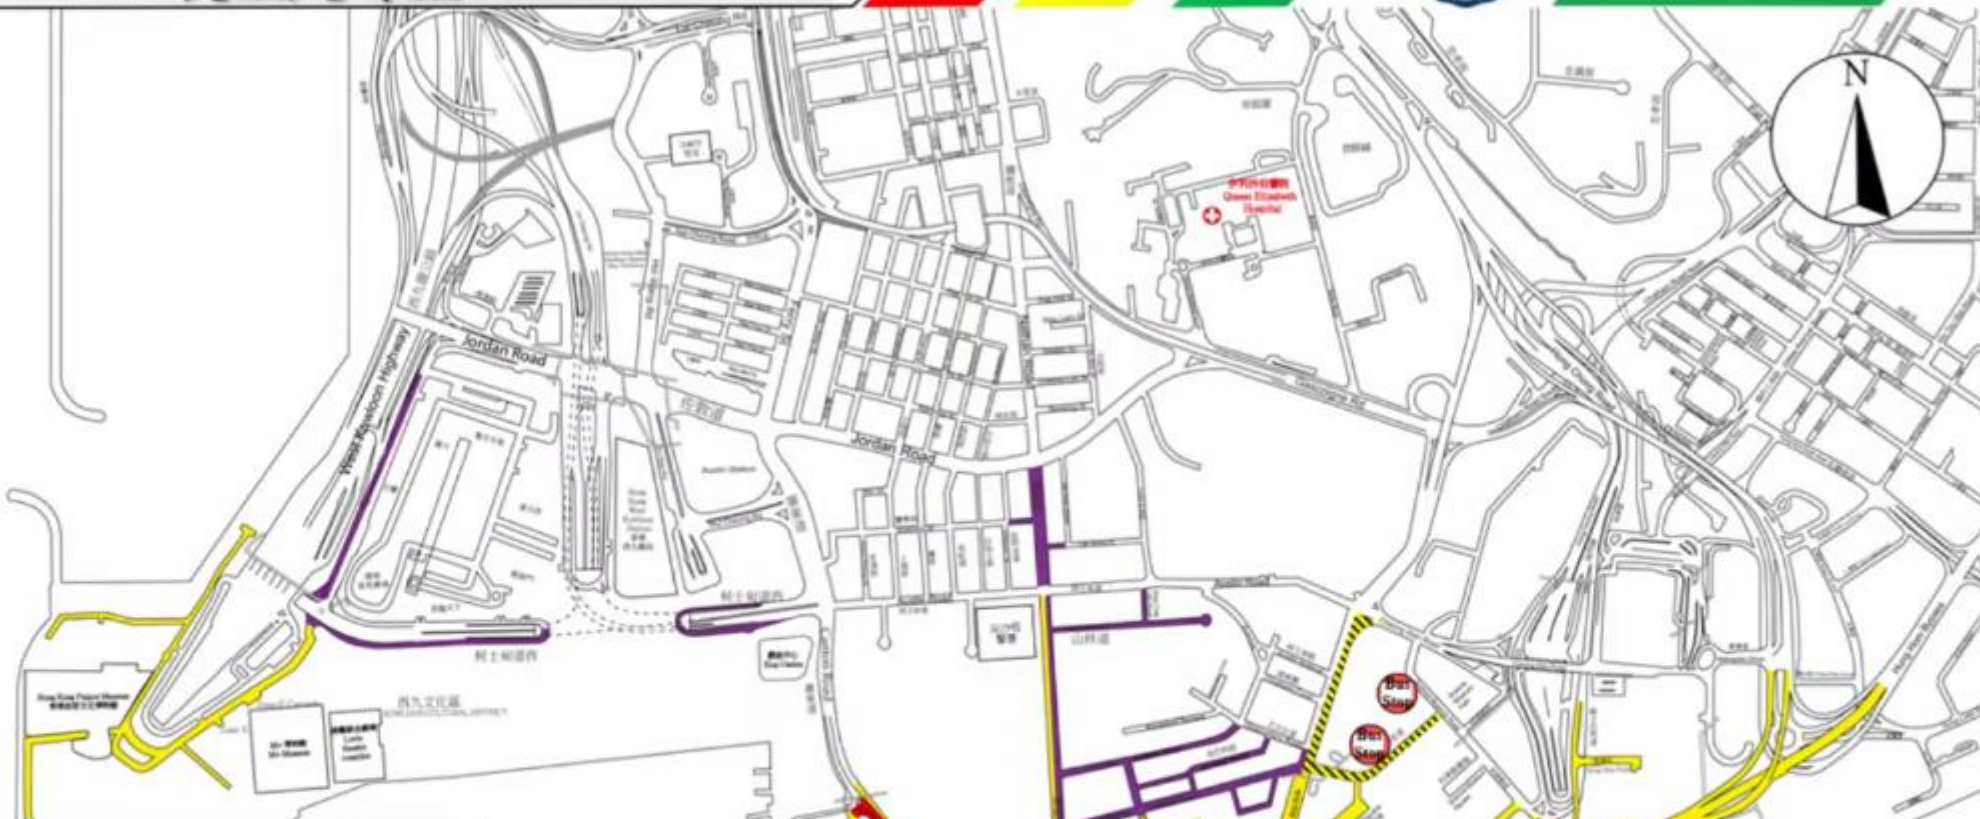

Fireworks Display Viewing Area

煙花匯演觀賞位置

Road Closure Phase One 第一階段封路

7:00 PM 晚上七時正

Legend 圖例

-  7:00 PM 晚上七時正
-  Temporary Bus Stop 臨時巴士站
-  For Bus & GMB only 只准巴士及專線小巴駛入

Road Closure Phase Two 第二階段封路

7:30 PM 晚上七時三十分

Legend 圖例	
	7:00 PM 晚上七時正
	7:30 PM 晚上七時三十分
	Temporary Bus Stop 臨時巴士站
	For Bus & GMB only 只准巴士及專線小巴駛入

Road Closure Phase Three 第三階段封路

9:00 PM 晚上九時正

Legend 圖例

-  7:00 PM 晚上七時正
-  7:30 PM 晚上七時三十分
-  9:00 PM 晚上九時正
-  Temporary Bus Stop
臨時巴士站
-  For Bus & GMB only
只准巴士及專線小巴駛入

晚上八時五十五分起開始封閉
Will be closed at 8:55pm

2023年10月1日國慶煙花匯演灣仔特別交通安排
Special Traffic Arrangement in Wan Chai
for National Day Fireworks Display on 2023-10-01

-  下午四時正起開始封閉
Will be closed at 4:00pm
-  晚上七時三十分起開始封閉
Will be closed at 7:30pm
-  晚上八時十五分起開始封閉
Will be closed at 8:15pm
-  晚上八時五十五分起開始封閉
Will be closed at 8:55pm

2023年10月1日國慶煙花匯演東區走廊特別交通安排
Special Traffic Arrangement in Island Eastern Corridor
for National Day Fireworks Display on 2023-10-01

北角
NORTH POINT

鯉
QUAF

和富道支路

糖水道

健康中街支路

晚上八時五十五分起開始封閉
Will be closed at 8:55pm