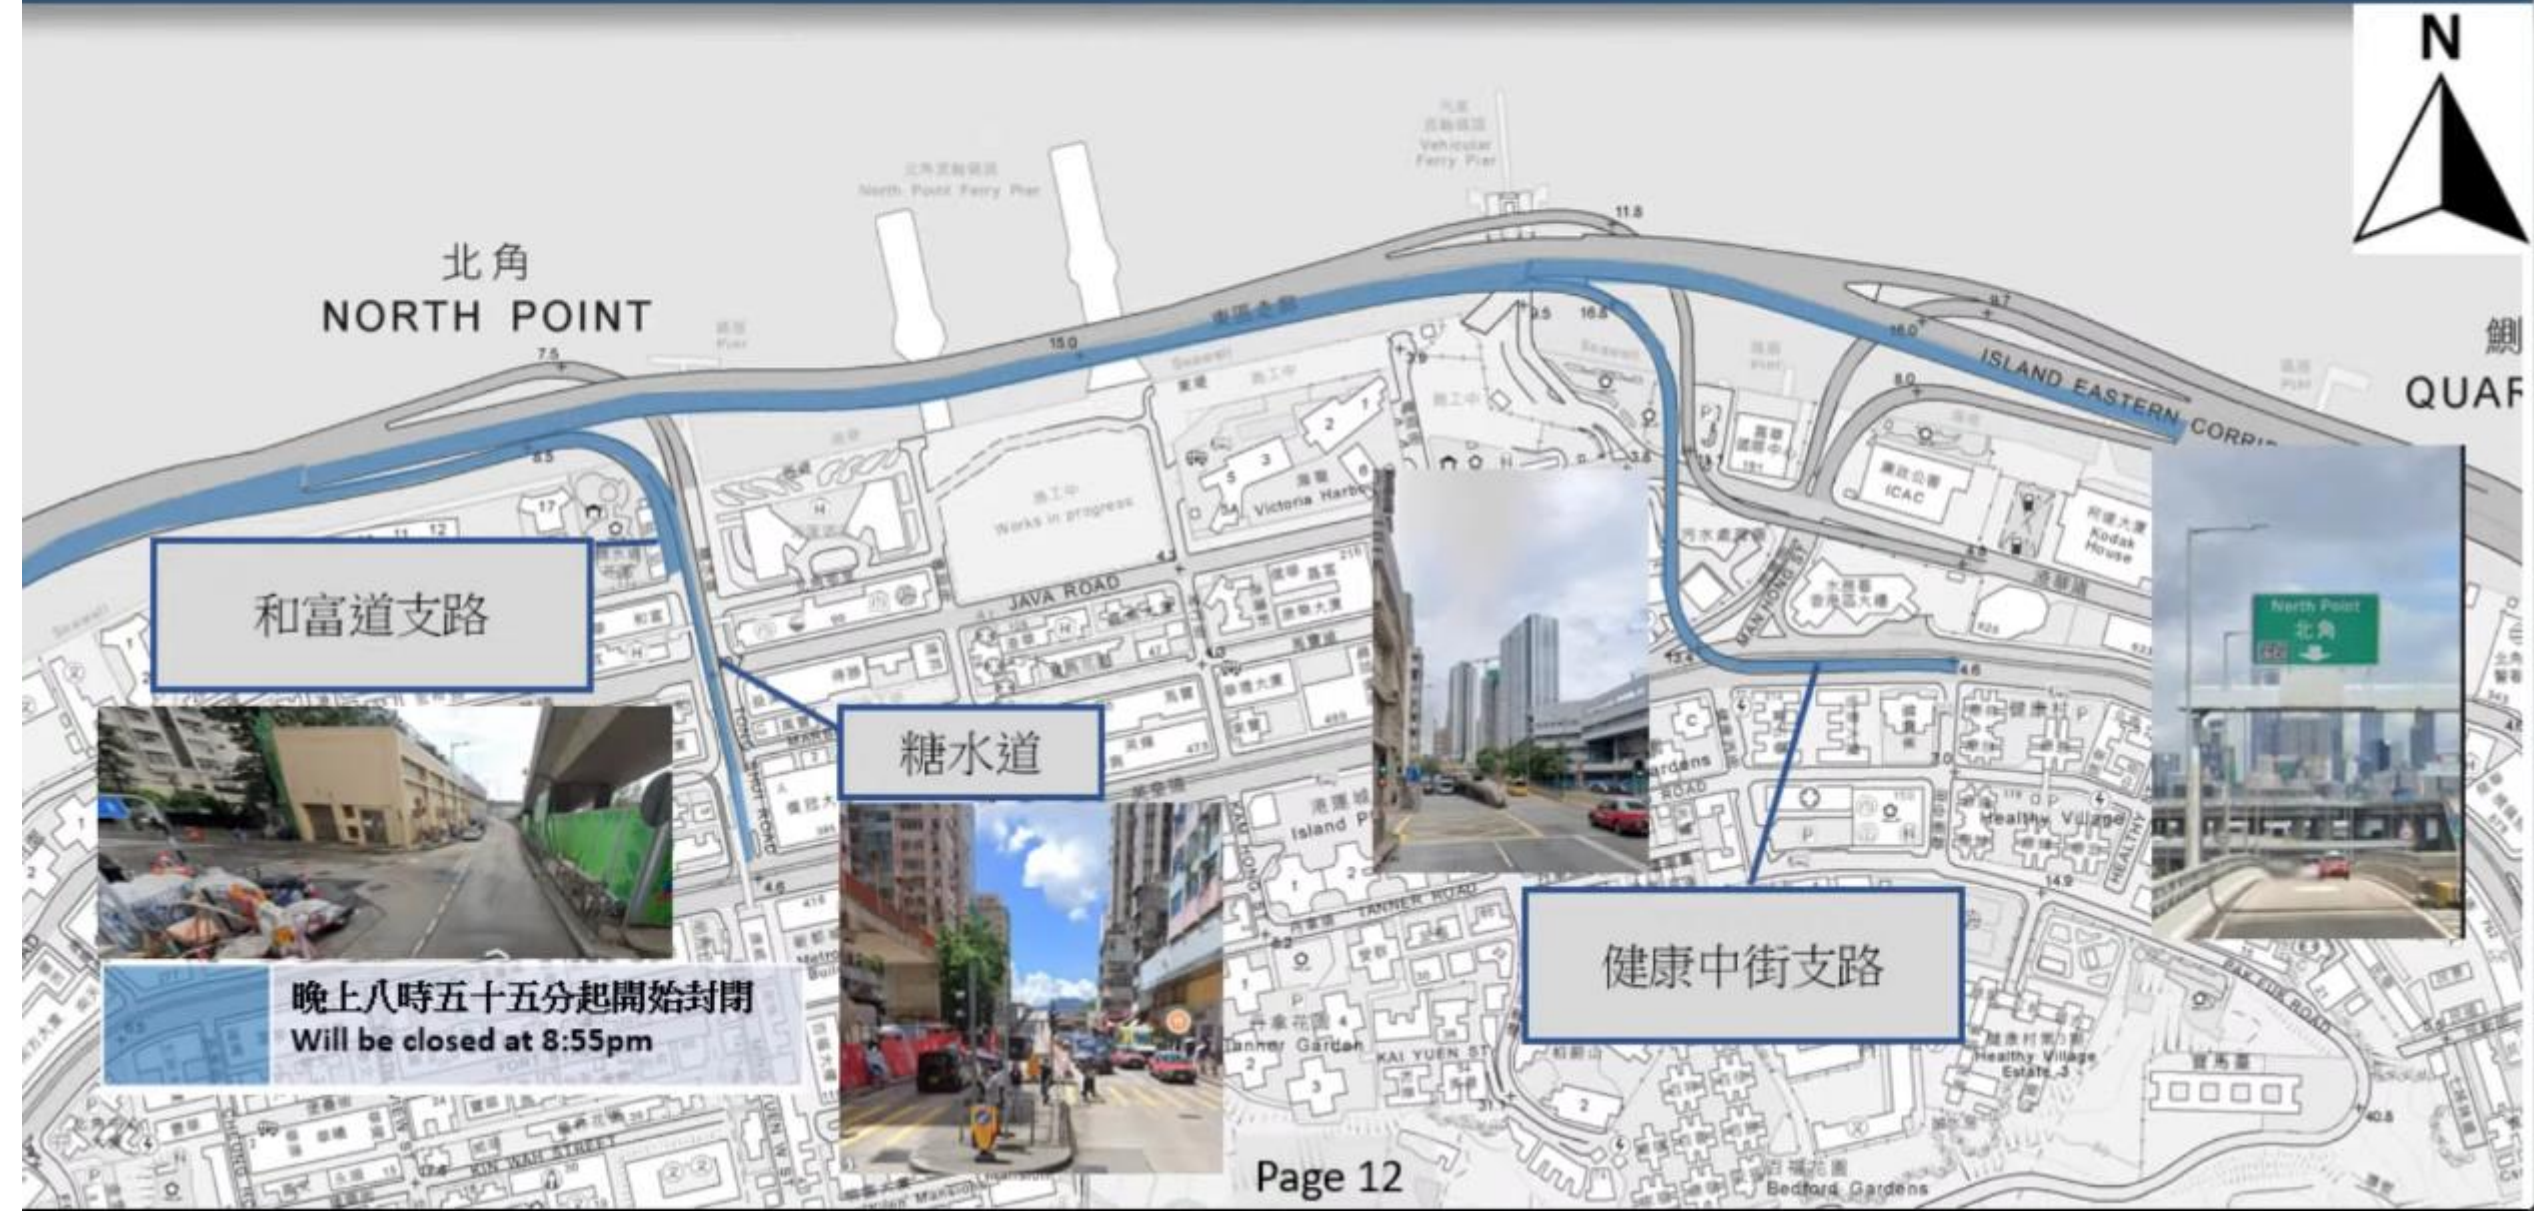

2023年10月1日國慶煙花匯演中環灣仔繞道特別交通安排
Special Traffic Arrangement in Central – Wan Chai Bypass
for National Day Fireworks Display on 2023-10-01

2023年10月1日國慶煙花匯演東區特別交通安排
Special Traffic Arrangement in Eastern
for National Day Fireworks Display on 2023-10-01

2023年10月1日國慶煙花匯演東區走廊特別交通安排
Special Traffic Arrangement in Island Eastern Corridor
for National Day Fireworks Display on 2023-10-01

北角
NORTH POINT

鯉
QUAF

和富道支路

糖水道

健康中街支路

晚上八時五十五分起開始封閉
Will be closed at 8:55pm

2023年10月1日國慶煙花匯演山頂特別交通安排
Special Traffic Arrangement in Peak
for National Day Fireworks Display on 2023-10-01

二零二三年十月一日國慶煙花匯演 National Day Fireworks Display 1 October 2023

LEGEND 圖例

-  煙花趸和
Fireworks Firing Barge
-  煙火浮臺
Pyrotechnic Firing Pontoon