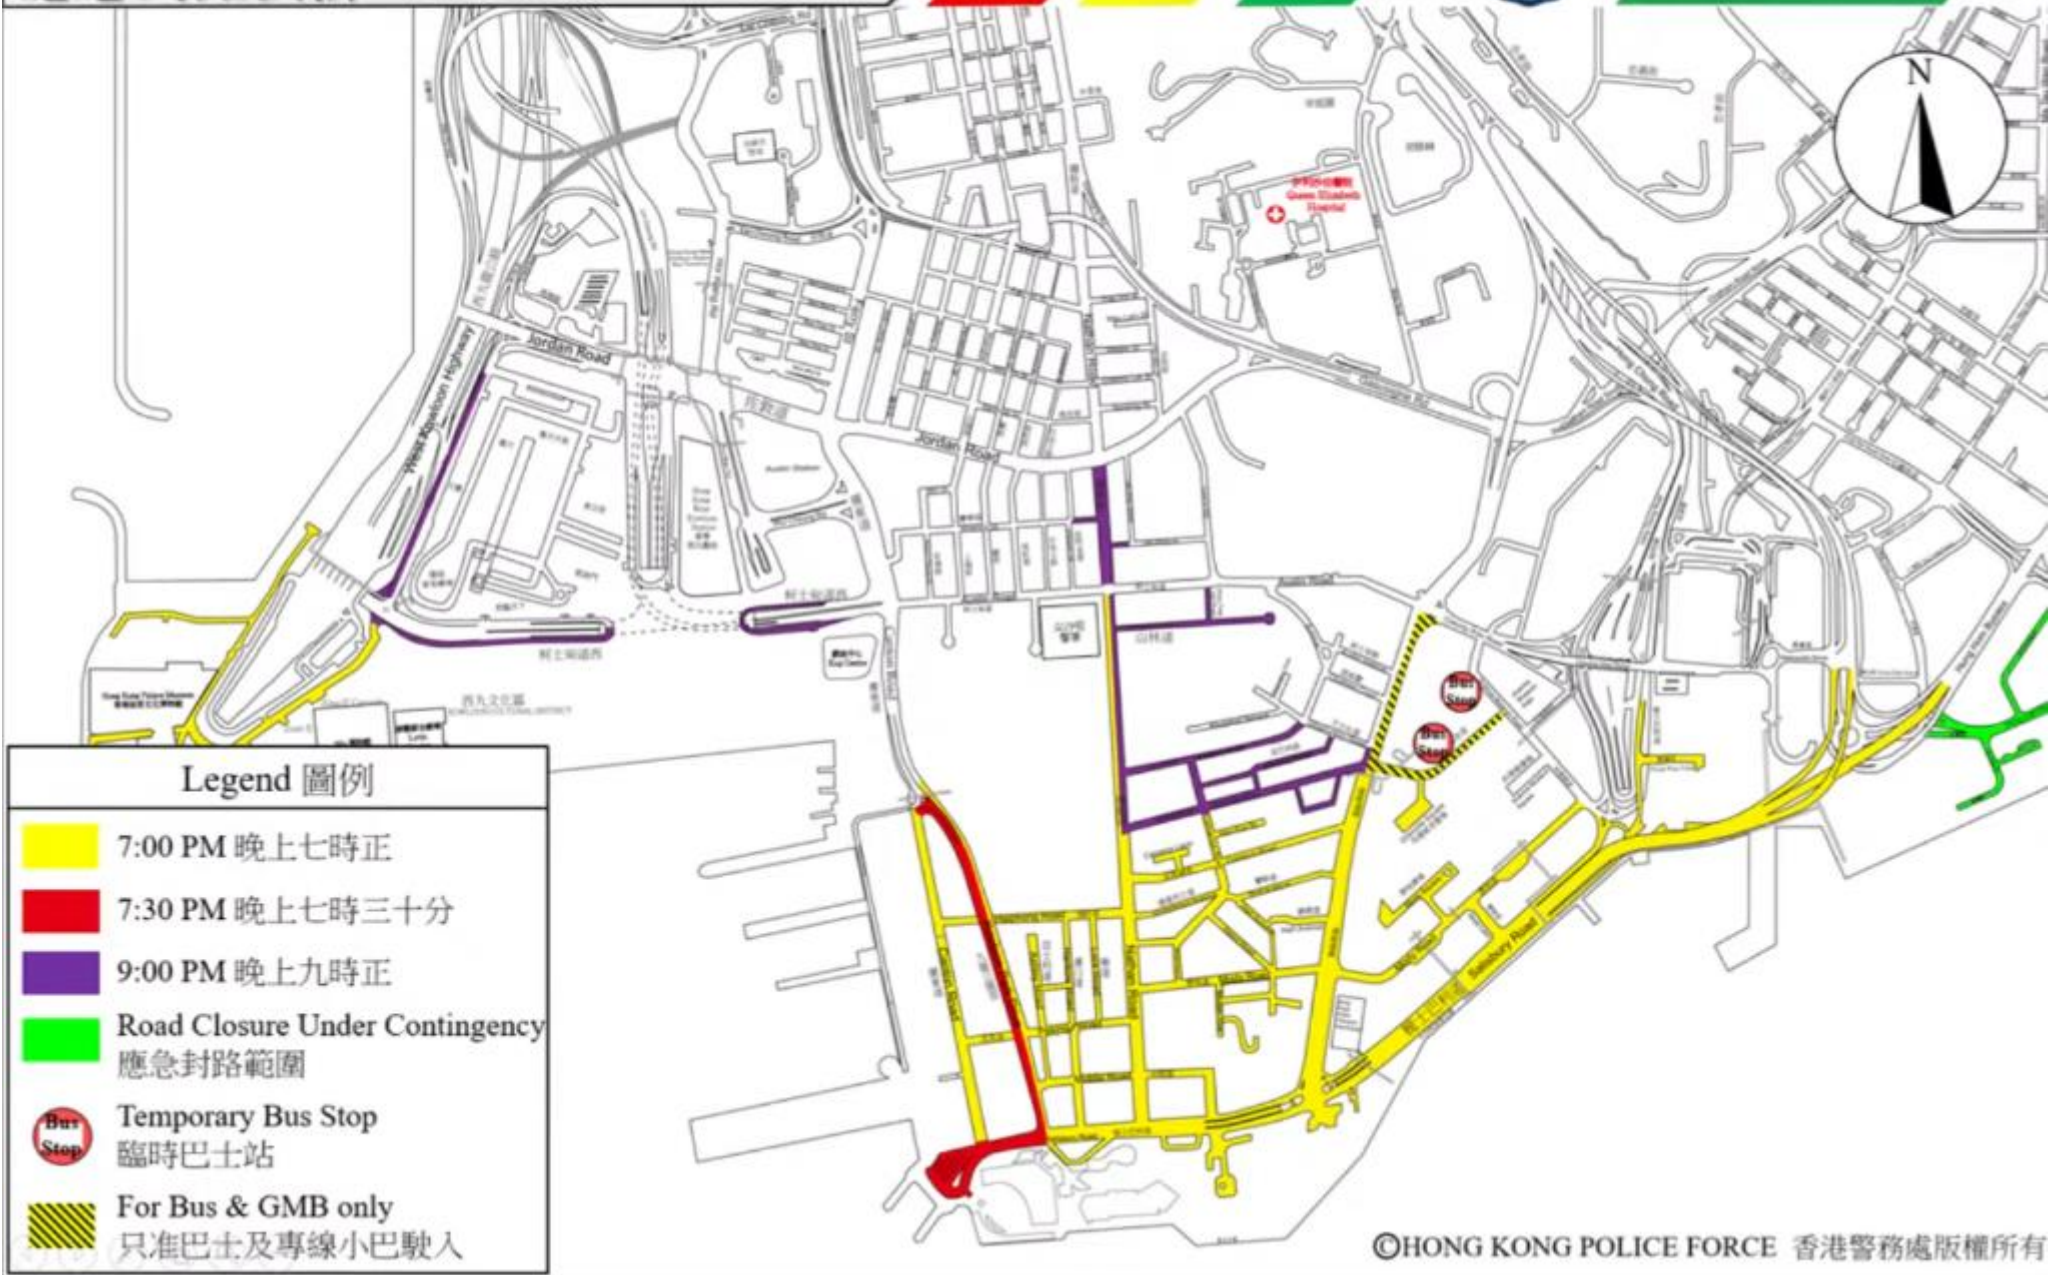

Legend 圖例	
	7:00 PM 晚上七時正
	7:30 PM 晚上七時三十分
	Temporary Bus Stop 臨時巴士站
	For Bus & GMB only 只准巴士及專線小巴駛入

Road Closure Phase Three 第三階段封路

9:00 PM 晚上九時正

Legend 圖例

-  7:00 PM 晚上七時正
-  7:30 PM 晚上七時三十分
-  9:00 PM 晚上九時正
-  Temporary Bus Stop
臨時巴士站
-  For Bus & GMB only
只准巴士及專線小巴駛入

Road Closure Under Contingency

應急封路安排

2023年10月1日國慶煙花匯演中區特別交通安排
Special Traffic Arrangement in Central
for National Day Fireworks Display on 2023-10-01

維多利亞港

晚上七時三十分起開始封閉
Will be closed at 7:30pm

晚上八時十五分起開始封閉
Will be closed at 8:15pm

晚上八時五十五分起開始封閉
Will be closed at 8:55pm

2023年10月1日國慶煙花匯演灣仔特別交通安排
Special Traffic Arrangement in Wan Chai
for National Day Fireworks Display on 2023-10-01

-  下午四時正起開始封閉
Will be closed at 4:00pm
-  晚上七時三十分起開始封閉
Will be closed at 7:30pm
-  晚上八時十五分起開始封閉
Will be closed at 8:15pm
-  晚上八時五十五分起開始封閉
Will be closed at 8:55pm

2023年10月1日國慶煙花匯演東區走廊特別交通安排
Special Traffic Arrangement in Island Eastern Corridor
for National Day Fireworks Display on 2023-10-01

北角
NORTH POINT

鯉
QUAF

和富道支路

糖水道

健康中街支路

晚上八時五十五分起開始封閉
Will be closed at 8:55pm