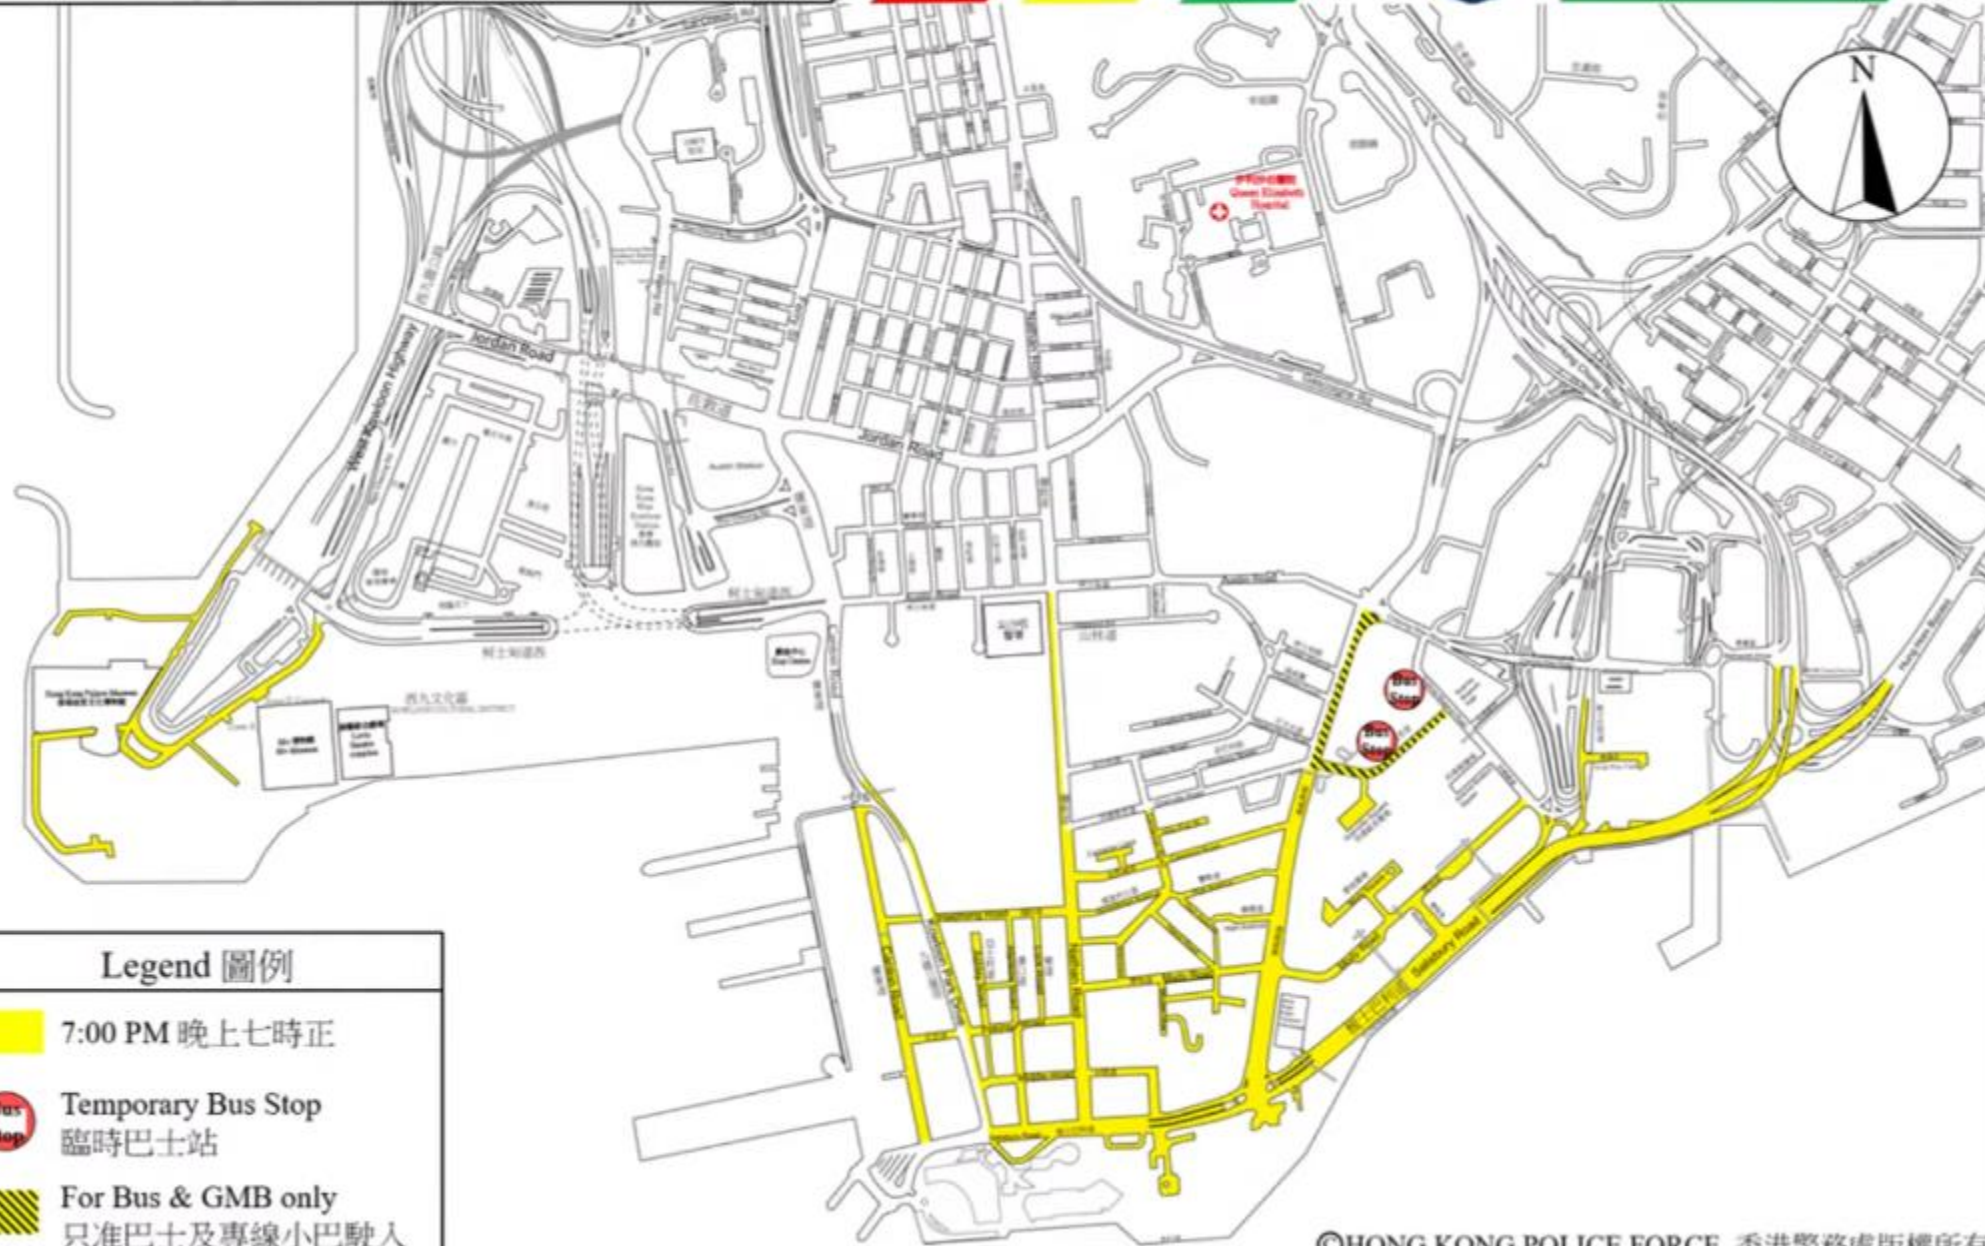

Fireworks Display Viewing Area

煙花匯演觀賞位置

Road Closure Phase One 第一階段封路

7:00 PM 晚上七時正

Legend 圖例

-  7:00 PM 晚上七時正
-  Temporary Bus Stop 臨時巴士站
-  For Bus & GMB only 只准巴士及專線小巴駛入

Road Closure Phase Two 第二階段封路

7:30 PM 晚上七時三十分

Legend 圖例	
	7:00 PM 晚上七時正
	7:30 PM 晚上七時三十分
	Temporary Bus Stop 臨時巴士站
	For Bus & GMB only 只准巴士及專線小巴駛入

Road Closure Phase Three 第三階段封路

9:00 PM 晚上九時正

Legend 圖例

-  7:00 PM 晚上七時正
-  7:30 PM 晚上七時三十分
-  9:00 PM 晚上九時正
-  Temporary Bus Stop
臨時巴士站
-  For Bus & GMB only
只准巴士及專線小巴駛入

Road Closure Under Contingency

應急封路安排

2023年10月1日國慶煙花匯演中區特別交通安排
Special Traffic Arrangement in Central
for National Day Fireworks Display on 2023-10-01

維多利亞港

晚上七時三十分起開始封閉
Will be closed at 7:30pm

晚上八時十五分起開始封閉
Will be closed at 8:15pm

2023年10月1日國慶煙花匯演東區走廊特別交通安排
Special Traffic Arrangement in Island Eastern Corridor
for National Day Fireworks Display on 2023-10-01

北角
NORTH POINT

鯉
QUAF

和富道支路

糖水道

健康中街支路

晚上八時五十五分起開始封閉
Will be closed at 8:55pm